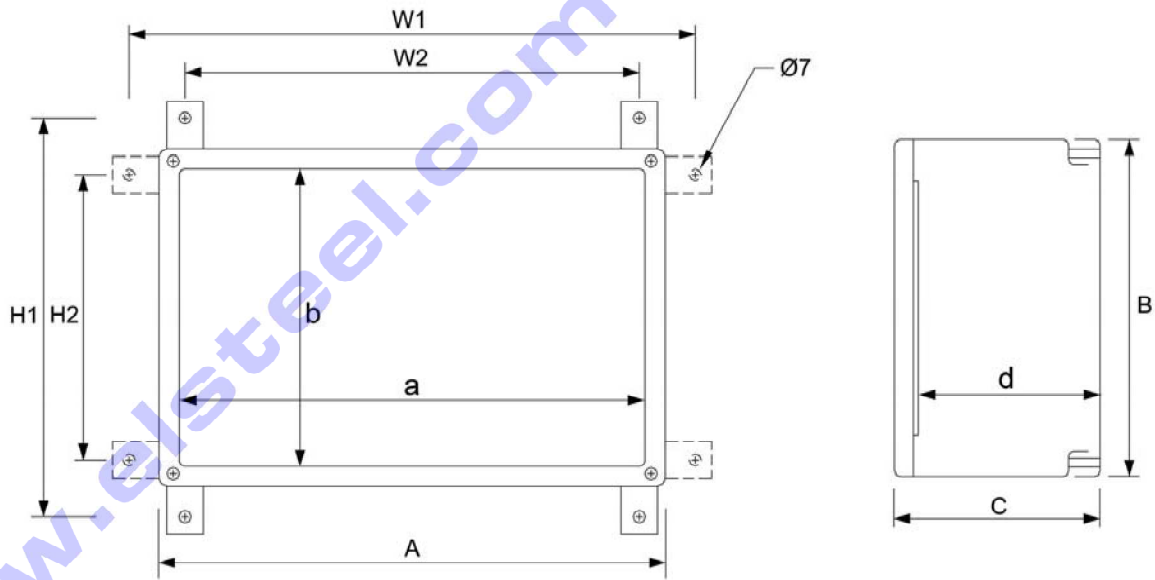

STAINLESS STEEL WALL MOUNTING BRACKET

WANDBESCHLÄGE

VÆG BESLAG

TYPE	DESCRIPTION	QTY	ORDER No. AISI 304	ORDER No. AISI 316
STWB	STAINLESS STEEL WALL MOUNTING BRACKETS	1 SET	70350	70550

INSTRUCTIONS

MAIN DIMENSIONS

TYPE	OVERALL SIZE					OPENING DEPTH			MOUNTING HOLE POSITIONS				WEIGHT kg	ORDER No. AISI 304	ORDER No. AISI 316
	A	B	C	D	E	a	b	d	W1	W2	H1	H2			
STNB 1.5,1.5-80 V2	150	150	80	125	75	125	125	67	190	110	190	110	1.71	72000	72100
STNB 3.1,5-80 V2	300	150	80	275	75	275	125	67	340	260	190	110	2.63	72005	72105
STNB 2.2-80 V2	200	200	80	175	125	175	175	67	240	160	240	160	2.43	72010	72110
STNB 3.2-80 V2	300	200	80	275	125	275	175	67	340	260	240	160	3.17	72015	72115
STNB 1.5,1.5-120 V2	150	150	120	125	75	125	125	107	190	110	190	110	2.44	72030	72130
STNB 1.75,1.75-120 V2	175	175	120	150	100	150	150	107	215	135	215	135	2.00	72035	72135
STNB 3.1,5-120 V2	300	150	120	275	75	275	125	107	340	260	190	110	3.52	72040	72140
STNB 2.2-120 V2	200	200	120	175	125	175	175	107	240	160	240	160	3.26	72045	72145
STNB 3.2-120 V2	300	200	120	275	125	275	175	107	340	260	240	160	4.11	72050	72150
STNB 4.2-120 V2	400	200	120	375	125	375	175	107	440	360	240	160	4.96	72055	72155
STNB 3.3-120 V2	300	300	120	275	225	275	275	107	340	260	340	260	5.26	72060	72160