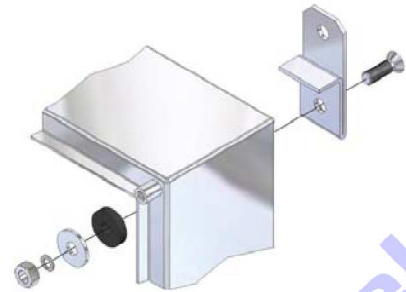

STAINLESS STEEL TERMINAL BOX IP66

EDELSTAHL KLEMMENKASTEN IP66

RUSTFRI KLEMKASSER IP66

TYPE	DESCRIPTION	SIZE (W×H×D)	WEIGHT kg	QTY	ORDER No. AISI 304	ORDER No. AISI 316
STNB 1,5.1,5-80 V2	TERMINAL BOX	150×150×80	1.71	1	72000	72100
STNB 3.1,5-80 V2	TERMINAL BOX	300×150×80	2.63	1	72005	72105
STNB 2.2-80 V2	TERMINAL BOX	200×200×80	2.43	1	72010	72110
STNB 3.2-80 V2	TERMINAL BOX	300×200×80	3.17	1	72015	72115
STNB 1,5.1,5-120 V2	TERMINAL BOX	150×150×120	2.44	1	72030	72130
STNB 1,75.1,75-120 V2	TERMINAL BOX	175×175×120	2.00	1	72035	72135
STNB 3.1,5-120 V2	TERMINAL BOX	300×150×120	3.52	1	72040	72140
STNB 2.2-120 V2	TERMINAL BOX	200×200×120	3.26	1	72045	72145
STNB 3.2-120 V2	TERMINAL BOX	300×200×120	4.11	1	72050	72150
STNB 4.2-120 V2	TERMINAL BOX	400×200×120	4.96	1	72055	72155
STNB 3.3-120 V2	TERMINAL BOX	300×300×120	5.26	1	72060	72160

STAINLESS STEEL WALL MOUNTING BRACKET

WANDBESCHLÄGE

VÆG BESLAG

TYPE	DESCRIPTION	QTY	ORDER No. AISI 304	ORDER No. AISI 316
STWB	STAINLESS STEEL WALL MOUNTING BRACKETS	1 SET	70350	70550

INSTRUCTIONS

MAIN DIMENSIONS