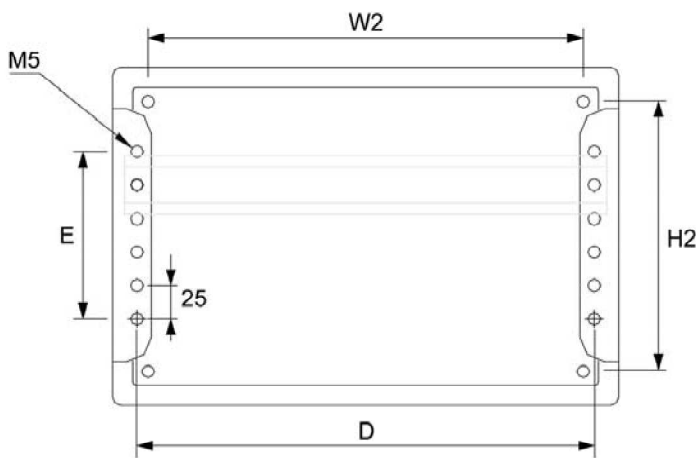

STAINLESS STEEL WALL MOUNTING BRACKET

WANDBESCHLÄGE

VÆG BESLAG

TYPE	DESCRIPTION	QTY	ORDER No. AISI 304	ORDER No. AISI 316
STWB	STAINLESS STEEL WALL MOUNTING BRACKETS	1 SET	70350	70550

INSTRUCTIONS

MAIN DIMENSIONS

TYPE	OVERALL SIZE					OPENING DEPTH			MOUNTING HOLE POSITIONS				WEIGHT kg	ORDER No. AISI 304	ORDER No. AISI 316
	A	B	C	D	E	a	b	d	W1	W2	H1	H2			
STNB 1.5,1.5-80 V2	150	150	80	125	75	125	125	67	190	110	190	110	1.71	72000	72100
STNB 3.1,5-80 V2	300	150	80	275	75	275	125	67	340	260	190	110	2.63	72005	72105
STNB 2.2-80 V2	200	200	80	175	125	175	175	67	240	160	240	160	2.43	72010	72110
STNB 3.2-80 V2	300	200	80	275	125	275	175	67	340	260	240	160	3.17	72015	72115
STNB 1.5,1.5-120 V2	150	150	120	125	75	125	125	107	190	110	190	110	2.44	72030	72130
STNB 1.75,1.75-120 V2	175	175	120	150	100	150	150	107	215	135	215	135	2.00	72035	72135
STNB 3.1,5-120 V2	300	150	120	275	75	275	125	107	340	260	190	110	3.52	72040	72140
STNB 2.2-120 V2	200	200	120	175	125	175	175	107	240	160	240	160	3.26	72045	72145
STNB 3.2-120 V2	300	200	120	275	125	275	175	107	340	260	240	160	4.11	72050	72150
STNB 4.2-120 V2	400	200	120	375	125	375	175	107	440	360	240	160	4.96	72055	72155
STNB 3.3-120 V2	300	300	120	275	225	275	275	107	340	260	340	260	5.26	72060	72160