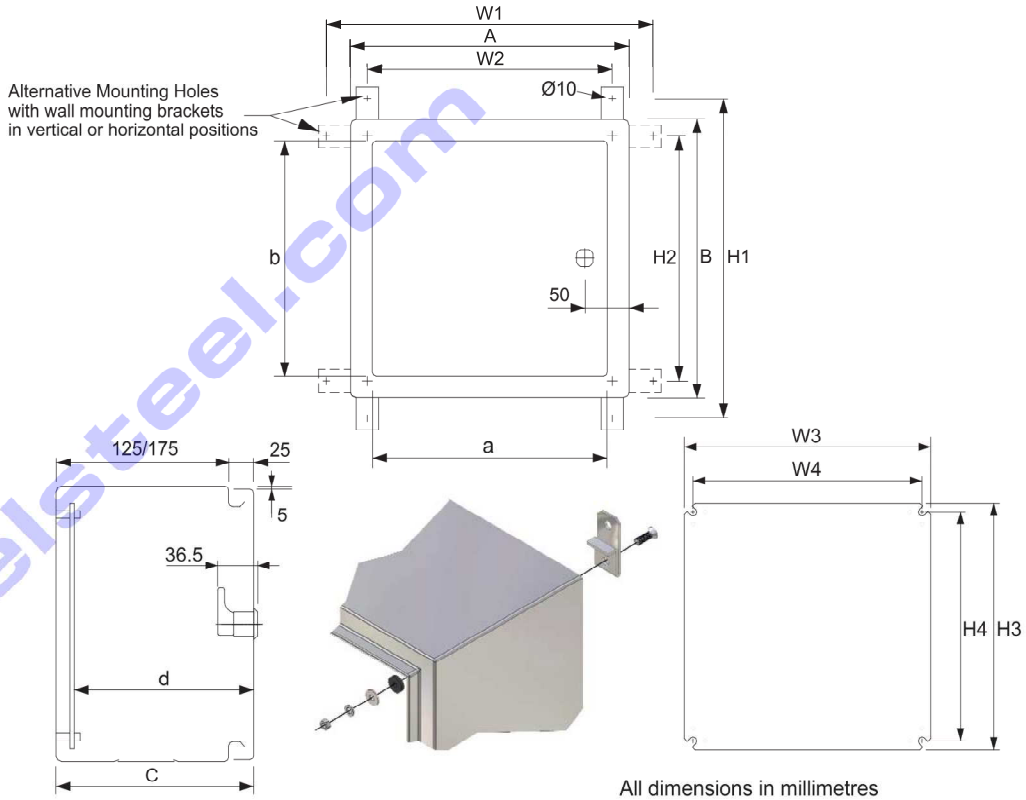

INSTRUCTIONS

MAIN DIMENSIONS Stainless Steel Box IP66

TYPE	OVERALL SIZE			OPENING DEPTH			MOUNTING HOLE POSITIONS				MOUNTING PLATE HOLE SIZE				LOCKS	WEIGHT kg	ORDER No. AISI 304	ORDER No. AISI 316
	A	B	C	a	b	d	W1	W2	H1	H2	W3	H3	W4	H4				
SBOX 2.2-150 V2	200	200	150	150	150	135	240	160	240	160	148	148	125	125	1	4.56	63500	64000
SBOX 2.3-150 V2	200	300	150	150	250	135	240	160	340	260	148	248	125	225	1	5.78	63505	64005
SBOX 2.5.3-150 V2	250	300	150	200	250	135	290	210	340	260	198	248	175	225	1	6.60	63510	64010
SBOX 3.3-150 V2	300	300	150	250	250	135	340	260	340	260	248	248	225	225	1	7.42	63515	64015
SBOX 3.3-200 V2	300	300	200	250	250	185	340	260	340	260	248	248	225	225	1	9.16	63520	64020
SBOX 3.4-150 V2	300	400	150	250	350	135	340	260	440	360	248	348	225	325	2	9.06	63525	64025
SBOX 3.4-200 V2	300	400	200	250	350	185	340	260	440	360	248	348	225	325	2	10.93	63630	64030
SBOX 4.3-150 V2	400	300	150	350	250	135	440	360	340	260	348	248	325	225	1	9.06	63545	64045
SBOX 4.3-200 V2	400	300	200	350	250	185	440	360	340	260	348	248	325	225	1	10.93	63550	64050
SBOX 4.4-150 V2	400	400	150	350	350	135	440	360	440	360	348	348	325	325	2	11.13	63555	64055
SBOX 4.4-200 V2	400	400	200	350	350	185	440	360	440	360	348	348	325	325	2	13.13	63560	64060
SBOX 4.5-150 V2	400	500	150	350	450	135	440	360	540	460	348	448	325	425	2	13.20	63570	64070
SBOX 4.5-200 V2	400	500	200	350	450	185	440	360	540	460	348	448	325	425	2	15.33	63575	64075
SBOX 4.5-250 V2	400	500	250	350	450	235	440	360	540	460	348	448	325	425	2	14.12	63580	64080
SBOX 4.6-200 V2	400	600	200	350	550	185	440	360	640	560	348	548	325	525	2	17.52	63585	64085
SBOX 4.6-250 V2	400	600	250	350	550	235	440	360	640	560	348	548	325	525	2	16.45	63590	64090
SBOX 4.7-200 V2	400	700	200	350	650	185	440	360	740	660	348	648	325	625	2	19.72	63600	64100
SBOX 4.7-250 V2	500	600	200	450	550	185	540	460	640	560	448	548	425	525	2	20.58	63660	64160
SBOX 5.7-200 V2	500	700	200	450	650	185	540	460	740	660	448	648	425	625	2	23.20	63665	64165
SBOX 5.7-250 V2	500	700	250	450	650	235	540	460	740	660	448	648	425	625	2	22.38	63670	64170
SBOX 6.4-200 V2	600	400	200	550	350	185	640	560	440	360	548	348	525	325	2	17.52	63705	64205
SBOX 6.4-300 V2	600	400	300	550	350	285	640	560	440	360	548	348	525	325	2	17.73	63710	64210
SBOX 6.5-200 V2	600	500	200	550	450	185	640	560	540	460	548	448	525	425	2	20.58	63715	64215
SBOX 6.6-200 V2	600	600	200	550	550	185	640	560	640	560	548	548	525	525	2	23.63	63720	64220
SBOX 6.6-300 V2	600	600	300	550	550	285	640	560	640	560	548	548	525	525	2	24.35	63730	64230
SBOX 6.7-200 V2	600	700	200	550	650	185	640	560	740	660	548	648	525	625	2	26.68	63735	64235
SBOX 6.8-200 V2	600	800	200	550	750	185	640	560	840	760	548	748	525	725	3	29.74	63745	64245
SBOX 6.8-250 V2	600	800	250	550	750	235	640	560	840	760	548	748	525	725	3	29.17	63750	64250
SBOX 6.8-300 V2	600	800	300	550	750	285	640	760	840	760	548	748	525	725	3	30.97	63755	64255
SBOX 6.10-200 V2	600	1000	200	550	950	185	640	560	1040	960	548	948	525	925	3	35.84	63760	64260
SBOX 6.12-200 V2	600	1200	200	550	1150	185	640	560	1040	1160	548	1148	525	1125	3	41.0	63775	64275
SBOX 8.8-200 V2	800	800	200	750	750	185	840	760	840	760	748	748	725	725	3	37.55	63850	64350
SBOX 8.8-300 V2	800	800	300	750	750	285	840	760	840	760	748	748	725	725	3	39.30	63855	64355
SBOX 8.10-200 V2	800	1000	200	750	950	185	840	760	1040	960	748	948	725	925	3	45.37	63860	64360
SBOX 8.10-250 V2	800	1000	250	750	950	235	840	760	1040	960	748	948	725	925	3	45.32	63865	64365
SBOX 8.10-300 V2	800	1000	300	750	950	285	840	760	1040	960	748	948	725	925	3	47.63	63870	64370
SBOX 8.12-200 V2	800	1200	200	750	1150	185	840	760	1240	1160	748	1148	725	1125	3	50.83	63875	64375
SBOX 8.12-250 V2	800	1200	250	750	1150	235	840	760	1240	1160	748	1148	725	1125	3	53.39	63880	64380
SBOX 8.12-300 V2	800	1200	300	750	1150	285	840	760	1240	1160	748	1148	725	1125	3	55.96	63885	64385
SBOX 10.10-200 V2	1000	1000	200	950	950	185	1040	960	1040	960	948	948	925	925	3	52.54	63950	64450
SBOX 10.10-300 V2	1000	1000	300	950	950	285	1040	960	1040	960	948	948	925	925	3	57.67	63955	64455
SBOX 10.12-300 V2	1000	1200	300	950	950	285	1040	960	1240	1160	948	1148	925	1125	3	67.71	63960	64460