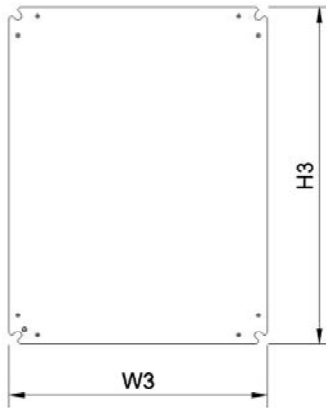

## MAIN DIMENSIONS Stainless Steel Box IP69K

TYPE	OVERALL SIZE			OPENING DEPTH			MOUNTING HOLE POSITIONS		MOUNTING PLATE SIZE		LOCKS	WEIGHT kg	ORDER No. AISI 304	ORDER No. AISI 316
	A	B	C	a	b	d	W1	H1	W3	H3				
SBOX-69K 3.3-200	300	300	200	230	230	185	260	350	228	228	1	9.16	63008	63208
SBOX-69K 3.4-200	300	400	200	230	330	185	260	450	228	328	2	10.93	63012	63212
SBOX-69K 4.3-200	400	300	200	330	230	185	360	350	328	228	1	10.93	63016	63216
SBOX-69K 4.4-200	400	400	200	330	330	185	360	450	328	328	2	13.13	63020	63220
SBOX-69K 4.5-150	400	500	150	330	430	135	360	550	328	428	2	13.20	63022	63222
SBOX-69K 4.6-200	400	600	200	330	530	185	360	650	328	528	3	17.52	63028	63228
SBOX-69K 5.5-200	500	500	200	430	430	185	460	550	428	428	5	20.58	63033	63233
SBOX-69K 5.6-200	500	600	200	430	530	185	460	650	428	528	5	21.80	63034	63234
SBOX-69K 5.6-300	500	600	300	430	530	285	460	650	428	528	5	23.20	63035	63235
SBOX-69K 6.4-200	600	400	200	530	330	185	560	450	528	328	4	17.52	63040	63240
SBOX-69K 6.6-200	600	600	200	530	530	185	560	650	528	528	5	23.63	63046	63246
SBOX-69K 6.6-300	600	600	300	530	530	285	560	650	528	528	5	24.35	63048	63248
SBOX-69K 6.8-300	600	800	300	530	730	285	560	850	528	728	5	30.97	63056	63256