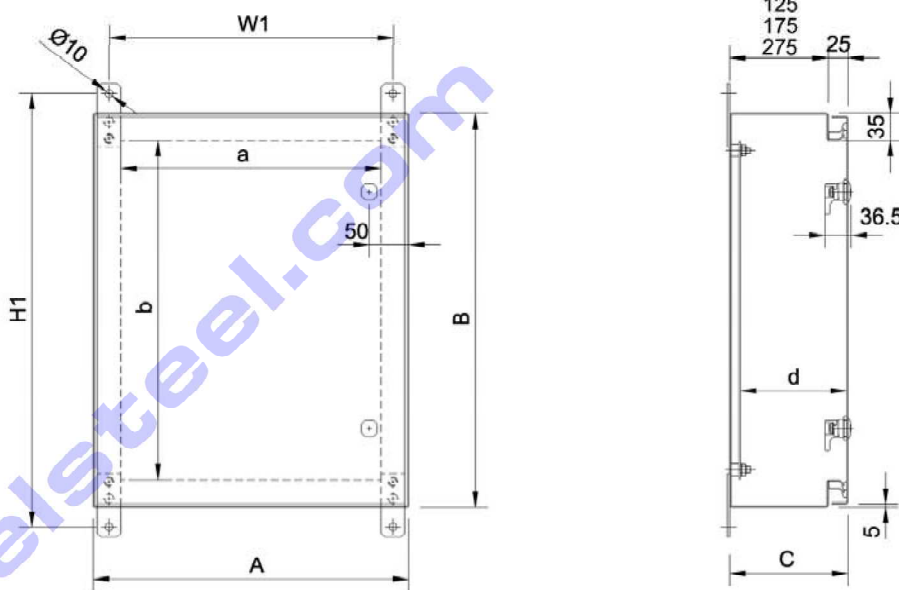

## MAIN DIMENSIONS Stainless Steel Box IP69K

TYPE	OVERALL SIZE			OPENING DEPTH			MOUNTING HOLE POSITIONS		MOUNTING PLATE SIZE		LOCKS	WEIGHT kg	ORDER No. AISI 304	ORDER No. AISI 316
	A	B	C	a	b	d	W1	H1	W3	H3				
SBOX-69K 3.3-200	300	300	200	230	230	185	260	350	228	228	1	9.16	63008	63208
SBOX-69K 3.4-200	300	400	200	230	330	185	260	450	228	328	2	10.93	63012	63212
SBOX-69K 4.3-200	400	300	200	330	230	185	360	350	328	228	1	10.93	63016	63216
SBOX-69K 4.4-200	400	400	200	330	330	185	360	450	328	328	2	13.13	63020	63220
SBOX-69K 4.5-150	400	500	150	330	430	135	360	550	328	428	2	13.20	63022	63222
SBOX-69K 4.6-200	400	600	200	330	530	185	360	650	328	528	3	17.52	63028	63228
SBOX-69K 5.5-200	500	500	200	430	430	185	460	550	428	428	5	20.58	63033	63233
SBOX-69K 5.6-200	500	600	200	430	530	185	460	650	428	528	5	21.80	63034	63234
SBOX-69K 5.6-300	500	600	300	430	530	285	460	650	428	528	5	23.20	63035	63235
SBOX-69K 6.4-200	600	400	200	530	330	185	560	450	528	328	4	17.52	63040	63240
SBOX-69K 6.6-200	600	600	200	530	530	185	560	650	528	528	5	23.63	63046	63246
SBOX-69K 6.6-300	600	600	300	530	530	285	560	650	528	528	5	24.35	63048	63248
SBOX-69K 6.8-300	600	800	300	530	730	285	560	850	528	728	5	30.97	63056	63256